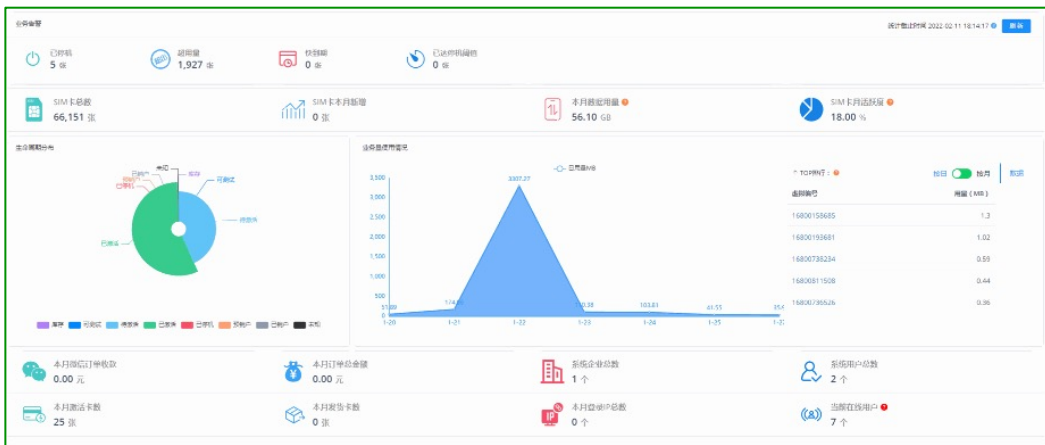

系统组件

技术参数

*公有云服务器典型应用案例

性能参考	部署方式	All-In-One 单机部署	微服务 集群部署
租户数		不限	不限
用户数		不限	不限
SIM 卡数		不限	不限
服务器要求		4核/8G/500G x1	对接i协议 x4, 服务器 x2 数据库 x2, 规则引擎 x2

应用案例

综合运营看板

关于我们

上海亿琪软件有限公司成立于2016年，专注于5G通信、AI人工智能、边缘计算和大数据网络安全多项技术领域，致力于物联网领域前沿技术的创新，为用户提供全方位、智能化和安全的物联网解决方案。